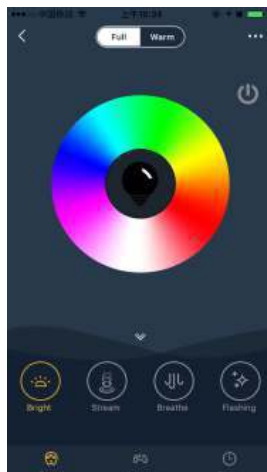

时在智管家  
Seetime Smart

iOS  
App Store

Android  
Google Play

Android

Amazon Echo

Google Home

DuerOS

Tmall Genie